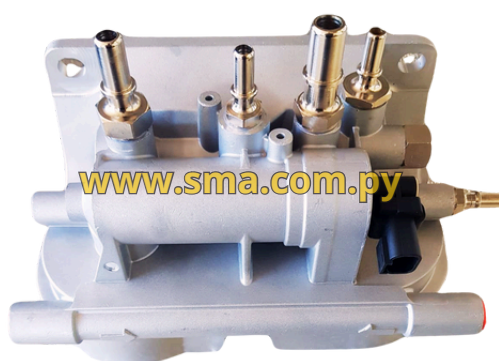

# CATÁLOGO DE REPUESTOS

[www.sma.com.py](http://www.sma.com.py)  
**ACELERADOR DE  
MOTOR CAT325**

[www.sma.com.py](http://www.sma.com.py)  
**ARNES DE  
CHASSIS  
CAT320D2L**

[www.sma.com.py](http://www.sma.com.py)  
**ARNES DE  
ENTRADA AL  
MODULO CAT320**

[www.sma.com.py](http://www.sma.com.py)  
**ARNES DE  
FUSILERA  
CAT320D**

375-8407  
[www.sma.com.py](http://www.sma.com.py)  
**ARNES DE  
INYECTOR  
CAT320**

[www.sma.com.py](http://www.sma.com.py)  
**ARNES DE SALIDA  
DEL MODULO  
CAT320**

[www.sma.com.py](http://www.sma.com.py)  
**ARNES DE  
SENSORES  
CAT320**

[www.sma.com.py](http://www.sma.com.py)  
**ARNES DE  
SOLENOIDES  
CAT320**

[www.sma.com.py](http://www.sma.com.py)  
**ARNES DE  
VENTILADOR  
CAT320**

[www.sma.com.py](http://www.sma.com.py)  
**ARNES DEL  
FRENTE MOTOR  
CAT320**

[www.sma.com.py](http://www.sma.com.py)  
**BASE DE FILTROS  
CAT320**

[www.sma.com.py](http://www.sma.com.py)  
**BOMBA  
INYECTORA  
CAT 320**