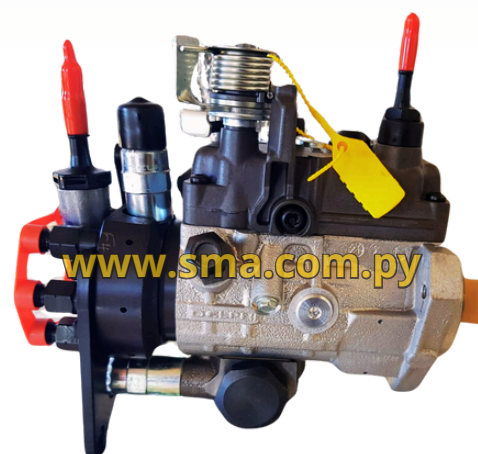

# CATÁLOGO DE REPUESTOS

[www.sma.com.py](http://www.sma.com.py)  
**ACELERADOR DE  
MOTOR CAT325**

[www.sma.com.py](http://www.sma.com.py)  
**ARNES DE  
CHASSIS  
CAT320D2L**

[www.sma.com.py](http://www.sma.com.py)  
**ARNES DE  
ENTRADA AL  
MODULO CAT320**

[www.sma.com.py](http://www.sma.com.py)  
**ARNES DE  
FUSILERA  
CAT320D**

375-8407  
[www.sma.com.py](http://www.sma.com.py)  
**ARNES DE  
INYECTOR  
CAT320**

[www.sma.com.py](http://www.sma.com.py)  
**ARNES DE SALIDA  
DEL MODULO  
CAT320**

[www.sma.com.py](http://www.sma.com.py)  
**ARNES DEL  
FRENTE MOTOR  
CAT320**

[www.sma.com.py](http://www.sma.com.py)  
**BASE DE FILTROS  
CAT320**

[www.sma.com.py](http://www.sma.com.py)  
**BOMBA  
INYECTORA  
CAT 320**

# CATÁLOGO DE REPUESTOS

**BOMBA  
INYECTORA CAT  
320D2L**

**BOMBA  
INYECTORA  
CAT320**

**BOMBA  
INYECTORA  
CAT320D2L**

**CONJUNTO DE  
VALVULA  
SOLENOIDE SK210**

**ELECTRO  
VENTILADOR  
CAT 320**

**ELECTRO  
VENTILADOR  
CAT320**