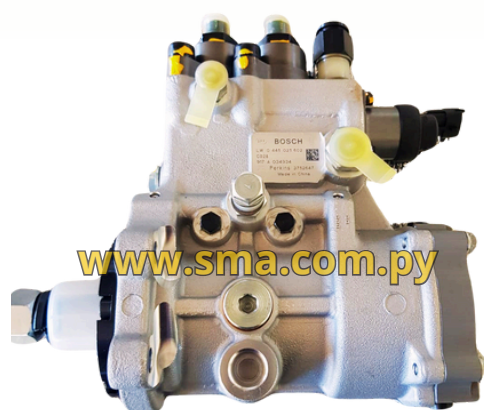

# CATÁLOGO DE REPUESTOS

[www.sma.com.py](http://www.sma.com.py)  
**ACELERADOR DE  
MOTOR CAT325**

[www.sma.com.py](http://www.sma.com.py)  
**ARNES DE  
CHASSIS  
CAT320D2L**

[www.sma.com.py](http://www.sma.com.py)  
**ARNES DE  
ENTRADA AL  
MODULO CAT320**

[www.sma.com.py](http://www.sma.com.py)  
**ARNES DE  
FUSILERA  
CAT320D**

375-8407  
[www.sma.com.py](http://www.sma.com.py)  
**ARNES DE  
INYECTOR  
CAT320**

[www.sma.com.py](http://www.sma.com.py)  
**ARNES DE SALIDA  
DEL MODULO  
CAT320**

[www.sma.com.py](http://www.sma.com.py)  
**ARNES DEL  
FRENTE MOTOR  
CAT320**

[www.sma.com.py](http://www.sma.com.py)  
**BASE DE FILTROS  
CAT320**

[www.sma.com.py](http://www.sma.com.py)  
**BOMBA  
INYECTORA  
CAT 320**

# CATÁLOGO DE REPUESTOS

**BOMBA  
INYECTORA CAT  
320D2L**

**BOMBA  
INYECTORA  
CAT320**

**BOMBA  
INYECTORA  
CAT320D2L**

**CONJUNTO DE  
VALVULA  
SOLENOIDE SK210**

**ELECTRO  
VENTILADOR  
CAT 320**

**ELECTRO  
VENTILADOR  
CAT320**